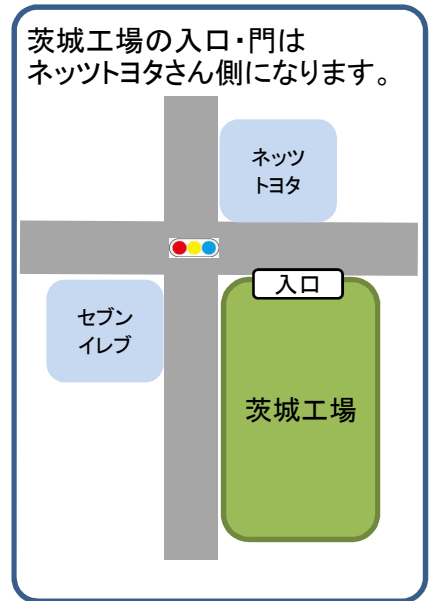

# メークス株式会社 茨城工場 周辺地図

## 電車でお越しの方

- ① 小絹駅(関東鉄道常総線)より徒歩の場合  
 小絹駅より徒歩で25分程度かかります。  
 小絹駅を出たら国道294号線方面に進み、小絹駅入口交差点の信号を渡ったら右折してください。  
 吉野屋の斜め左方向の道を入れてください。  
 小絹小北交差点の信号を左折してください。  
 玉台橋東交差点の信号を渡り、玉台橋を渡ってください。  
 2つめの信号(セブンイレブンの有る信号)を右折してください。  
 信号の角に有る工場がメークス茨城工場です。
- ② 守谷駅(つくばエクスプレス線、関東鉄道常総線)よりバス利用の場合  
 ○関東鉄道バスをご利用の場合  
 守谷駅より茨城工場近くのバス停まで16分程度かかります。  
 バス停から茨城工場まで徒歩で2、3分程度かかります。  
 守谷駅西口1番のりばからきぬの里方面行きのバスに乗車してください。  
 きぬの里中央バス停もしくは巢立山公園バス停で下車してください。  
 きぬの里中央バス停で下車した場合は、バスと逆方向の信号を左折してください。  
 巢立山公園バス停で下車した場合は、バス進行方向の信号を右折してください。  
 右側にセブンイレブンが有る信号を渡った所が茨城工場です。  
 電車・バスの時刻・料金については各鉄道・バス会社のホームページよりご確認ください。

## お車でお越しの方

茨城工場には駐車スペースがありませんので、  
 天然温泉きぬの湯(弊社運営施設)の第3もしくは第4駐車場に駐車してください。  
 駐車場から徒歩で2、3分程度かかります。  
 駐車場を出たら左方向に進み、突き当たりを右折してください。  
 左手にネットトヨタのディーラーを見ながら直進してください。  
 信号を渡った左側が茨城工場です。